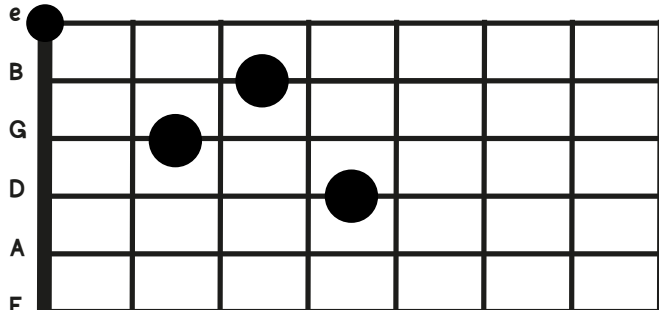

C

	1	2	3	4	1	2	3	4
e								
B					1			
G			0			0		0
D		2					2	
A	3			3				
E								

Eric Clapton - Wonderful Tonight - Pre-chorus + Chorus

D9add4 1 2 3 4 1 2 3 4

e

B 3

G 0 0 0

D 4 4

A 5 5

E

Eric Clapton - Wonderful Tonight - Chord Shapes

G6

D9/F#

C

Dsus2

D9add4