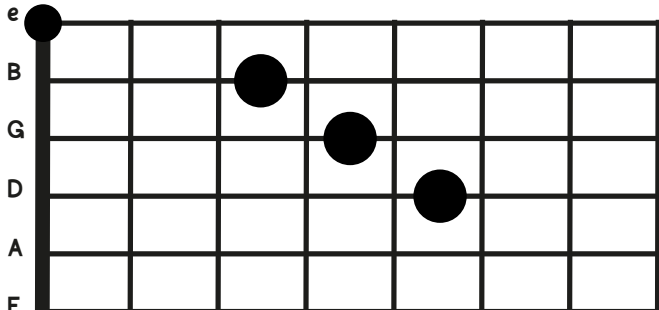

C

	1	2	3	4	1	2	3	4
e								
B					1			
G			0			0		0
D		2					2	
A	3			3				
E								

Eric Clapton - Wonderful Tonight - Pre-chorus + Chorus

D9add4 1 2 3 4 1 2 3 4

e

B 3

G 0 0 0

D 4 4

A 5 5

E

Eric Clapton - Wonderful Tonight - Chord Shapes

G6

D9/F#

C

Dsus2

D9add4