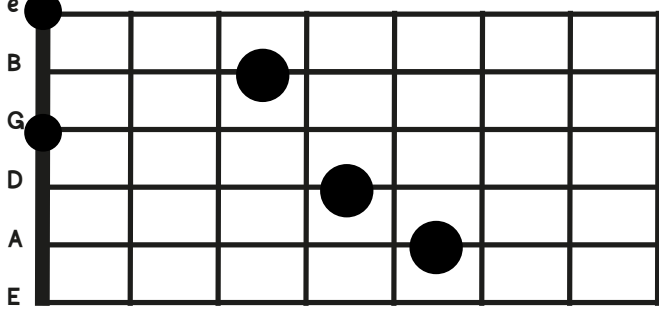

C

	1	2	3	4	1	2	3	4
e								
B					1			
G			0			0		0
D		2					2	
A	3			3				
E								

Eric Clapton - Wonderful Tonight - Pre-chorus + Chorus

D9add4 1 2 3 4 1 2 3 4

e

B 3

G 0 0 0

D 4 4

A 5 5

E

Eric Clapton - Wonderful Tonight - Chord Shapes

G6

D9/F#

C

Dsus2

D9add4