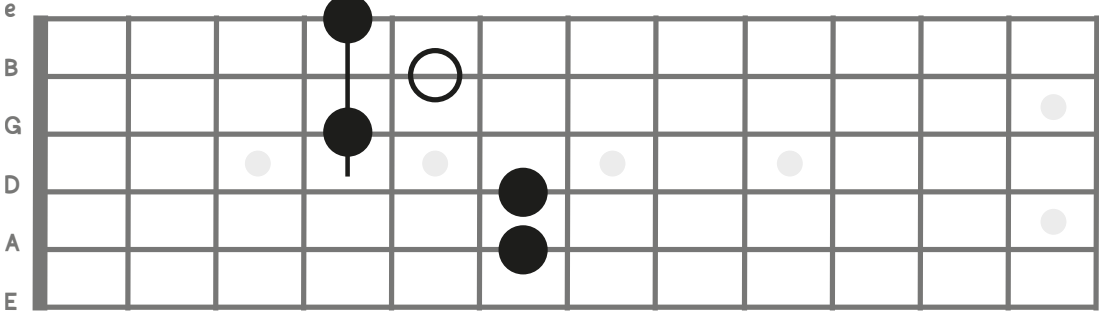

# Lenny kravitz - California Solo

e 15 12 12 12 15 12 12 15 12 12 15 12 12 15 12  
 B 12 12

e h p h p S S S S  
 e 12 15 12 12 15 12 11 12 12 11 12 12 11 12 12 11 12 12  
 B 12 15 12 12 15 12 11 12 12 11 12 12 11 12 12 11 12 12

(full bend to the 17)  
 e S S S B v  
 e 11 12 12 11 12 12 11 12 12 12 12 15 15 17 15 12 15 12  
 B 11 12 12 11 12 12 11 12 12 12

(full bend to the 17)  
 e B v  
 e 12 15 15 17 15 12 15 12  
 B 14 13 14 13

# Lenny kravitz - California Solo Rhythm Chord Shapes

E maj

E maj7

C#m7