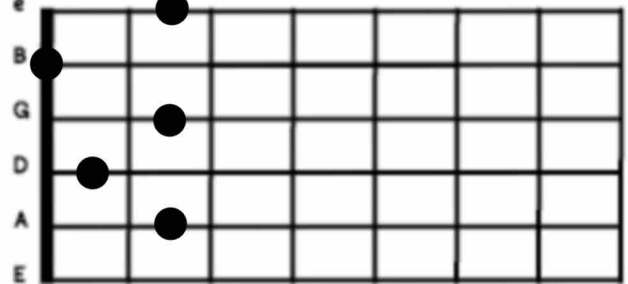

Link Wray - Rumble

Song order :

- D-E
- D-E
- D-A
- D-E
- D-B⁷
- E min. Penta run

D aka (D5/A)

E

A

B⁷

E min. Pentatonic Scale