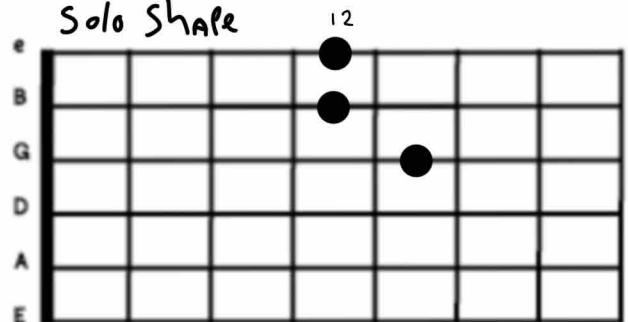

Link Wray - Rumble

Song order :

- D-E
- D-E
- D-A
- D-E
- D-B⁷
- E min. Penta run

Solo Shave