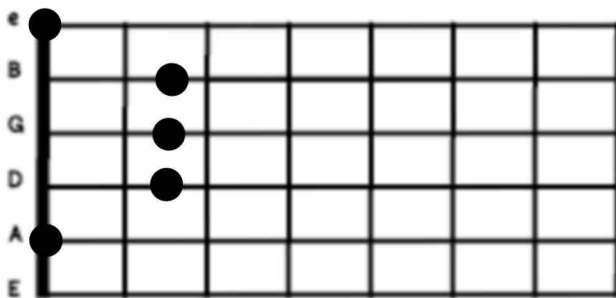

Link Wray - Rumble

Song order :

- D-E
- D-E
- D-A
- D-E
- D-B⁷
- E min. Penta run

D aka (D5/A)

E

A

B⁷

E min. Pentatonic Scale