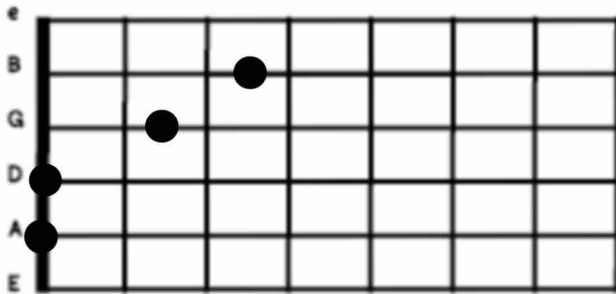

Link Wray - Rumble

Song order :

- D-E
- D-E
- D-A
- D-E
- D-B⁷
- E min. Penta run

D aka (D5/A)

E

A

B⁷

E min. Pentatonic Scale