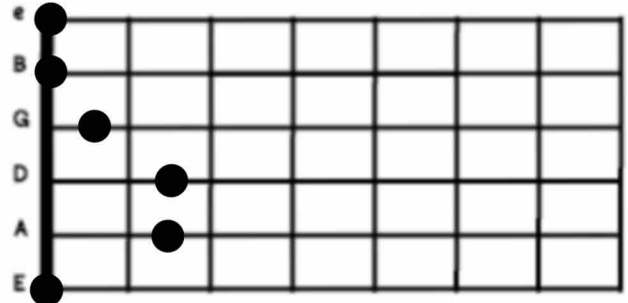

Link Wray - Rumble

Song order :

- D-E
- D-E
- D-A
- D-E
- D-B⁷
- E min. Penta run

D aka (D5/A)

E

A

B⁷

E min. Pentatonic Scale