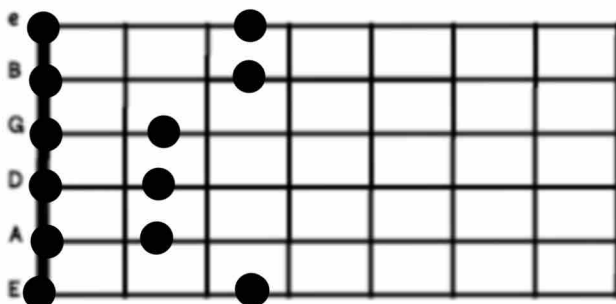

Link Wray - Rumble

Song order :

- D-E
- D-E
- D-A
- D-E
- D-B⁷
- E min. Penta run

D aka (D5/A)

E

A

B⁷

E min. Pentatonic Scale