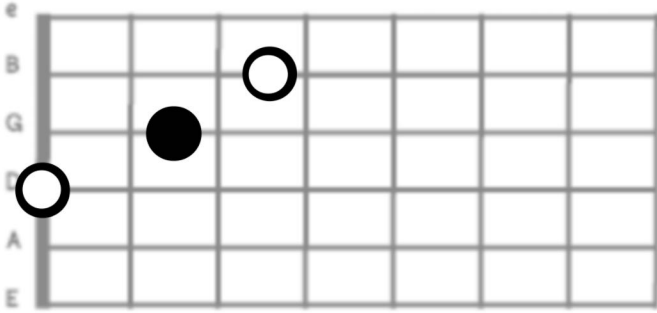

Shady Grove

D