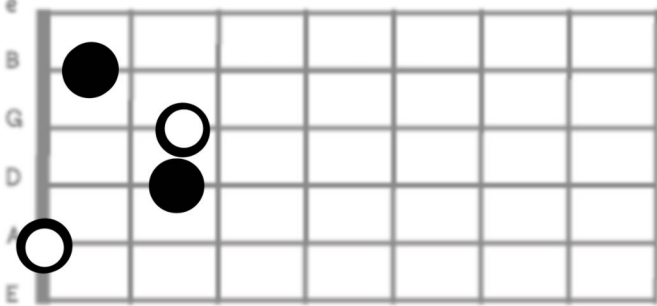

**Am** **D**

E																
B		1	1							3	3			3	3	
G		2	2		P					2	2			2	2	
D		2	2	2	0			B		0						
A	0						3					0				
E																
	1	e	2	e	3	e	4	e	1	e	2	e	3	e	4	e

# Shady Grove

D

Cadd9

F

C

Am

○ = Root Note

● = chord tone