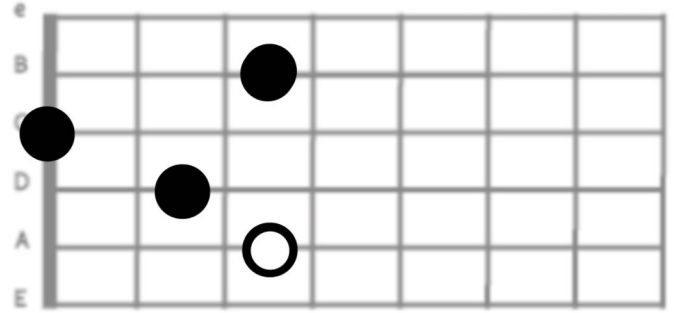

**Am** **D**

E																
B		1	1							3	3			3	3	
G		2	2		P					2	2			2	2	
D		2	2	2	0			B		0						
A	0						3					0				
E																
	1	e	2	e	3	e	4	e	1	e	2	e	3	e	4	e

# Shady Grove

D

Cadd9

F

C

Am

○ = Root Note

● = chord tone