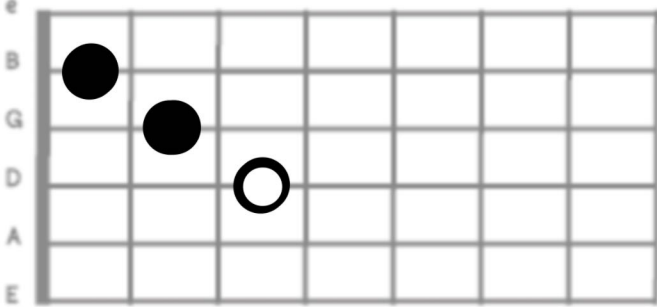

**Am** **D**

E																
B		1	1							3	3			3	3	
G		2	2		P					2	2			2	2	
D		2	2	2	0			B		0						
A	0						3					0				
E																
	1	e	2	e	3	e	4	e	1	e	2	e	3	e	4	e

# Shady Grove

D

Cadd9

F

C

Am

○ = Root Note

● = chord tone