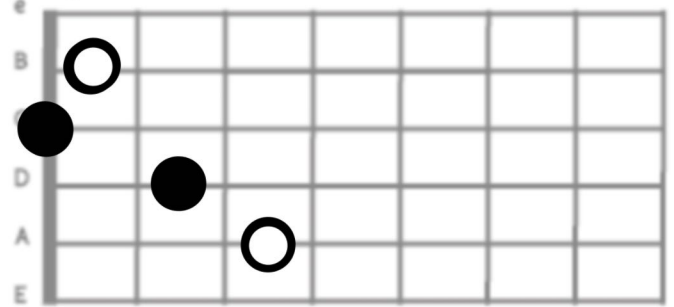

**Am** **D**

E																
B		1	1							3	3			3	3	
G		2	2		P					2	2			2	2	
D		2	2	2	0			B		0						
A	0						3					0				
E																
	1	e	2	e	3	e	4	e	1	e	2	e	3	e	4	e

# Shady Grove

D

Cadd9

F

C

Am

○ = Root Note

● = chord tone